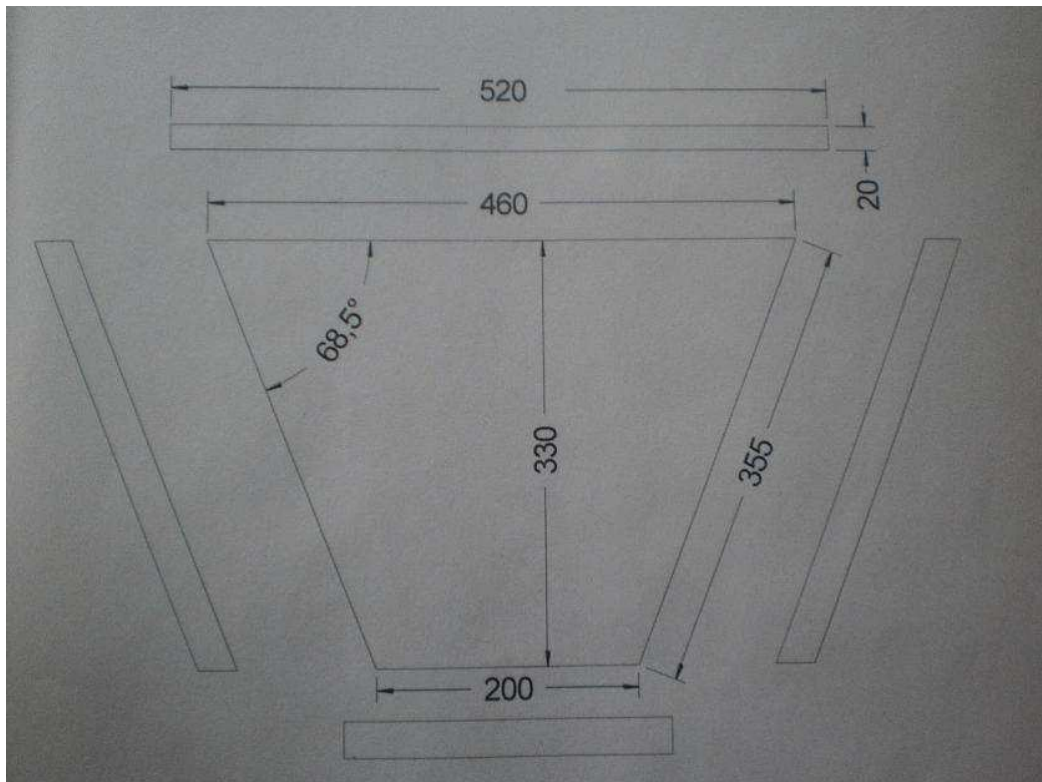

Einfaches Imkern am Lernort Bauernhof

Dr. Ulrich Hampl

Bundesarbeitsgemeinschaft Lernort Bauernhof BAGLoB e.V.